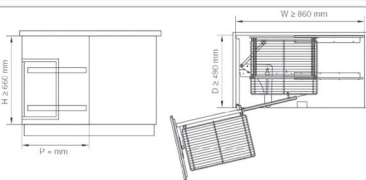

FGV

**FORMENTI &
GIOVENZANA**

до 60%

**ФУРНИТУРА FGV*
ИТАЛИЯ**

**РАСПРОДАЖА
СКЛАДА**

* КОЛИЧЕСТВО ТОВАРА ОГРАНИЧЕНО

ВЫДВИЖНЫЕ КОРЗИНЫ

Волшебный уголок DUETTO
хром, левый

~~607,76~~
РУБ

337,94
РУБ

Волшебный уголок DUETTO
хром, правый

~~607,76~~
РУБ

333,44
РУБ

Доводчик к волшебному
уголку DUETTO

~~36,62~~
РУБ

19,29
РУБ

TEN

Боковины ящиков TEN 350мм
левые (белый)

~~12,96~~
РУБ

5,97
РУБ

Боковины ящиков TEN 350мм
левые (серый)

~~12,96~~
РУБ

5,97
РУБ

Боковины ящиков TEN 350мм
правые (белый)

~~12,96~~
РУБ

5,97
РУБ

Боковины ящиков TEN 350мм
правые (серый)

~~12,96~~
РУБ

5,97
РУБ

Комплект релингов 350мм (белый)

~~12,53~~
РУБ

7,89
РУБ

Комплект релингов 350мм (серый)

~~12,53~~
РУБ

7,89
РУБ

Направляющие TEN 350мм левые

~~17,28~~
РУБ

8,6
РУБ

Направляющие TEN 350мм правые

~~17,28~~
РУБ

8,6
РУБ