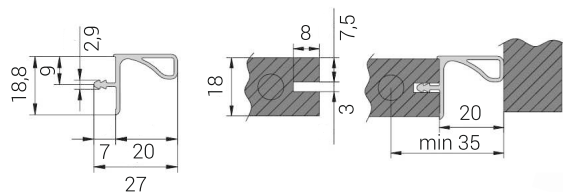

| | | |
|--|---------------|---------------|
| | арт. 4466.38P | 26.0 € |
|--|---------------|---------------|

Г - ОБРАЗНЫЙ ПРОФИЛЬ ПОД ПРОПИЛ
ДЛЯ 18ММ ДСП, ПОКРЫТИЕ АЛЮМИНИЙ
GOLA TREND

L=3900 мм

***ЦЕНЫ ДЛЯ ПРОИЗВОДИТЕЛЕЙ**