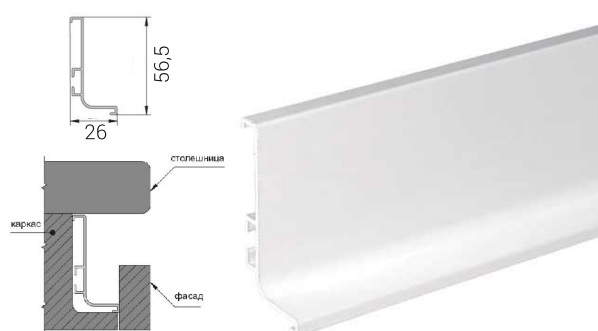

GOLA TREND

РОССИЙСКИЙ АНАЛОГ OPES | ИТАЛИЯ

ПРОФИЛЬ ГОРИЗОНТАЛЬНЫЙ
С ОДНИМ ЗАКРУГЛЕНИЕМ
GOLA TREND

ПРОФИЛЬ ГОРИЗОНТАЛЬНЫЙ
С ДВУМЯ ЗАКРУГЛЕНИЯМИ
GOLA TREND

L=4200 мм

L=4200 мм

АЛЮМИНИЙ

| | | |
|--|---------------|---------------|
| | арт. 4464.31P | 18.0 € |
|--|---------------|---------------|

| | | |
|--|---------------|---------------|
| | арт. 4466.38P | 26.0 € |
|--|---------------|---------------|

Г - ОБРАЗНЫЙ ПРОФИЛЬ ПОД ПРОПИЛ
ДЛЯ 18ММ ДСП, ПОКРЫТИЕ АЛЮМИНИЙ
GOLA TREND

L=3900 мм

***ЦЕНЫ ДЛЯ ПРОИЗВОДИТЕЛЕЙ**