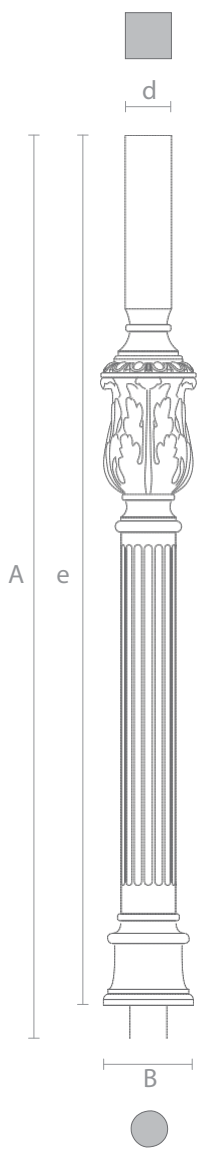

Детали лестниц

Арт.	Стр.	Арт.	Стр.	Арт.	Стр.	Арт.	Стр.
	42		10		6		16
	3		12		13		11
	43		9		18		52
	49		51		35		41
	50		52		30	L-059	54
	49		26		28	L-060	55
	51		27		19	L-061	56
	44		24		29	L-062	57
	40		31		20	L-063	57
	39		25		33		
	53		34		23		
	50		14		22		
	38		32		21		
	37		4		17		
	45		47		17		
	7		48		15		
	46		36		15		
	8		5		16		

Art. L-002 

Стандартный размер, мм.

A	B	d
900	70	25

Art. L-032

Стандартный размер, мм.

A	B
900	60

Art. L-036

Стандартный размер, мм.

Art. L-052

Стандартный размер, мм.

A	B	Материал
900	60	Дуб
		Бук

Art. L-055

Стандартный размер, мм.		Материал
A	B	
1200	100	Дуб
		Бук

Art. L-054

Стандартный размер, мм.		Материал
A	B	
900	70	Дуб
		Бук

Art. L-051

Стандартный размер, мм.		Материал
A	B	
1200	100	Дуб
		Бук

Art. L-050

Стандартный размер, мм.		Материал
A	B	
900	60	Дуб
		Бук

Art. L-039

Стандартный размер, мм.			
A	B	d	e
791	78	40	761

Art. L-043

Стандартный размер, мм.