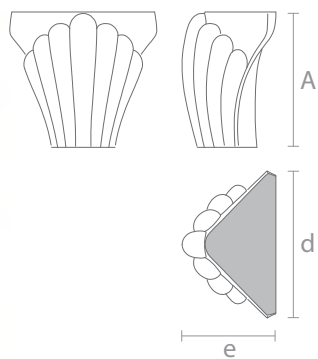

Декор верхней части с двух сторон

Art. MN-013

Стандартный размер, мм.

A	B	f
310	50	70

Производится комплектом по 4 шт.

Art. MN-023

Стандартный размер, мм.

A	B	d
45	80	58

A	B	f
435	65	62

Art. MN-054

Стандартный размер, мм.

A	d	e
97	122	74

Art. MN-059

Стандартный размер, мм.

A	B	e
120	72	70

Art. MN-060

Стандартный размер, мм.

A	B	e
132	77	80

Art. MN-051

Стандартный размер, мм.

A	d	e
92	129	85

Art. MN-050

Стандартный размер, мм.

A	B	e
120	69	71

Art. MN-053

Стандартный размер, мм.

A	d	e
134	101	56

Art. MN-070

Стандартный размер, мм.

A	d	e
119	125	62

Art. MN-055

Стандартный размер, мм.