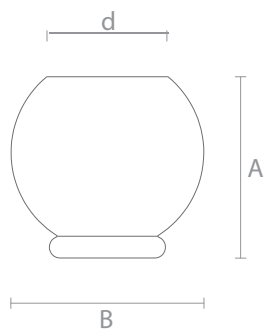

Art. MN-017

Стандартный размер, мм.

A	d	e
165	160	123

Art. MN-022

Стандартный размер, мм.

A	d	e
120	126	114

Art. MN-005

Стандартный размер, мм.						
152	68	38				

Art. MN-041

Стандартный размер, мм.	
A	e
120	45

Производится комплектом по 4 шт.

Art. MN-027

Стандартный размер, мм.

A	B	d
120	70	54

Art. MN-044

Стандартный размер, мм.

A	B	d
200	81	40

Art. MN-016

Стандартный размер, мм.

A	B	f
365	65	70

Производится комплектом по 4 шт.

Art. MN-024

Стандартный размер, мм.

A	B	d
80	85	53

Декор верхней части с двух сторон

Art. MN-013

Стандартный размер, мм.

A	B	f
310	50	70

Производится комплектом по 4 шт.

Art. MN-023

Стандартный размер, мм.

A	B	d
45	80	58