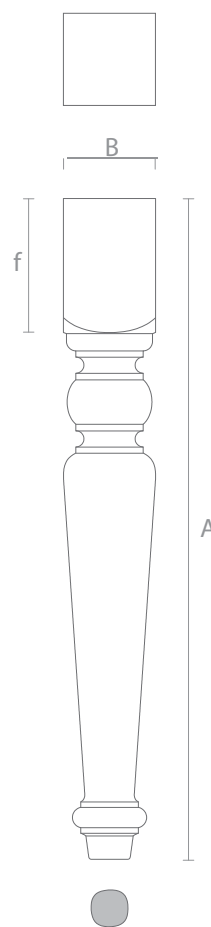

Art. MN-012

Стандартный размер, мм.

A	B	C
760	188	258

Art. MN-019

Стандартный размер, мм.

A	B	C
293	110	100

Art. MN-020

Стандартный размер, мм.

A	e	f
740	32	93

Art. MN-046

Стандартный размер, мм.

A	e	f
430	32	93

Art. MN-040

Стандартный размер, мм.

A	e	f
740	64	100

Art. MN-039

Стандартный размер, мм.

A	B	f
740	80	153

Стандартный размер, мм.

A	B	f
430	60	77

Art. MN-029

Art. MN-028

Стандартный размер, мм.

A	B	f
740	80	153

Стандартный размер, мм.

A	B	f
430	60	77

Декор верхней части с двух сторон

Art. MN-010

Декор верхней части с двух сторон

Art. MN-011

**Стандартный
размер, мм.**

A	e	f				
775	71	112				