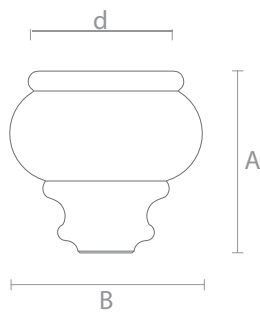

A	B	d
200	81	40

Art. MN-016

Стандартный размер, мм.

A	B	f
365	65	70

Производится комплектом по 4 шт.

Art. MN-024

Стандартный размер, мм.

A	B	d
80	85	53

Декор верхней части с двух сторон

Art. MN-013

Стандартный размер, мм.

A	B	f
310	50	70

Производится комплектом по 4 шт.

Art. MN-023

Стандартный размер, мм.

A	B	d
45	80	58

Производится комплектом по 4 шт.

Art. MN-026

Стандартный размер, мм.

A	B	d
113	105	103

Производится комплектом по 4 шт.

Art. MN-025

Стандартный размер, мм.

A	B	d
85	90	63

Art. MN-064

Стандартный размер, мм.

A	B	d
380	69	50

Art. MN-049

Стандартный размер, мм.

A	B
120	84

Art. MN-067

Стандартный размер, мм.