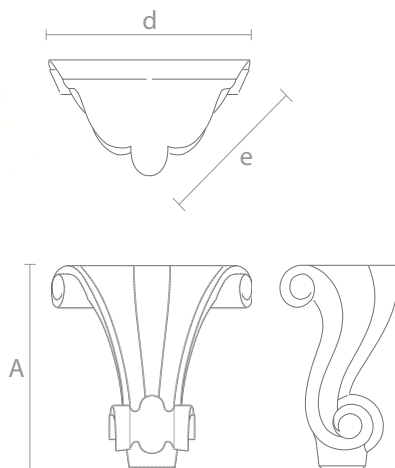

Стандартный размер, мм.

A	B	f
430	60	77

Декор верхней части с двух сторон

Art. MN-010

Декор верхней части с двух сторон

Art. MN-011

**Стандартный
размер, мм.**

A	e	f				
775	71	112				

A	B	d
98	78	50

Art. MN-043

Стандартный размер, мм.

A	B	d
120	92	88

Art. MN-003

Стандартный размер, мм.

A	d	e
100	70	53

Art. MN-015

Стандартный размер, мм.

A	B	e
150	100	71

Art. MN-014

Стандартный размер, мм.

A	e	f
165	71	89

Art. MN-042

Стандартный размер, мм.

A	B	C	d	e
120	95	105	59	70

Art. MN-017

Стандартный размер, мм.

A	d	e
165	160	123

Art. MN-022

Стандартный размер, мм.

A	d	e
120	126	114

Art. MN-005

Стандартный размер, мм.						
152	68	38				