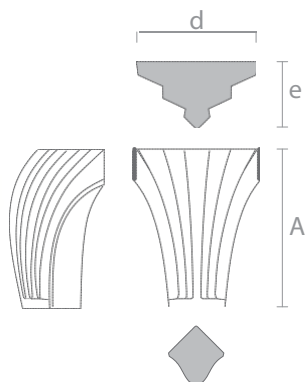

Декор верхней части с двух сторон

Art. MN-013

Стандартный размер, мм.

A	B	f
310	50	70

Производится комплектом по 4 шт.

Art. MN-023

Стандартный размер, мм.

A	B	d
45	80	58

A	B	f
435	65	62

Art. MN-054

Стандартный размер, мм.

A	d	e
97	122	74

Art. MN-059

Стандартный размер, мм.

A	B	e
120	72	70

Art. MN-060

Стандартный размер, мм.

A	B	e
132	77	80

Art. MN-051

Стандартный размер, мм.

A	d	e
92	129	85

Art. MN-050

Стандартный размер, мм.

A	B	e
120	69	71

Art. MN-053

Стандартный размер, мм.

A	d	e
134	101	56

Art. MN-070

Стандартный размер, мм.

A	d	e
119	125	62

Art. MN-055

Стандартный размер, мм.