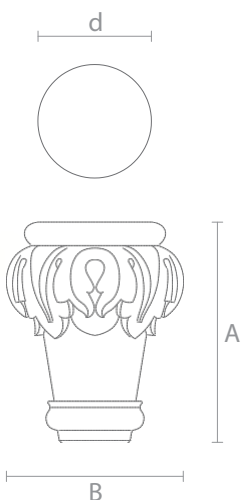

Стандартный размер, мм.

A	B	f
430	60	77

Декор верхней части с двух сторон

Art. MN-010

Декор верхней части с двух сторон

Art. MN-011

**Стандартный
размер, мм.**

A	e	f				
775	71	112				

**Стандартный
размер, мм.**

A	e	f
830	113	111

Art. MN-007

Стандартный
размер, мм.

A	B	C
467	55	55

Art. MN-008

Стандартный
размер, мм.

A	B	C
123	72	64

Art. MN-018

Стандартный размер, мм.

A	B	C	d	e
160	117	88	87	50

Art. MN-006

Стандартный размер, мм.

A	e
160	84

Art. MN-001

Стандартный размер, мм.

A	B	d
98	78	50

Art. MN-043

Стандартный размер, мм.

A	B	d
120	92	88

Art. MN-003

Стандартный размер, мм.

A	d	e
100	70	53

Art. MN-015