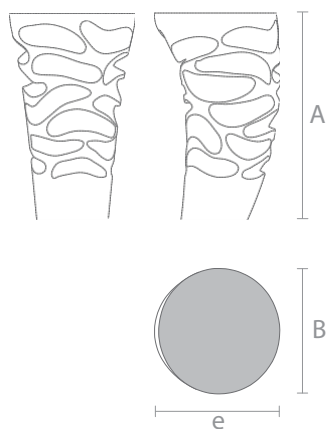

Декор верхней части с двух сторон

Art. MN-013

Стандартный размер, мм.

A	B	f
310	50	70

Производится комплектом по 4 шт.

Art. MN-023

Стандартный размер, мм.

A	B	d
45	80	58

Art. MN-064

Стандартный размер, мм.

A	B	d
380	69	50

Art. MN-049

Стандартный размер, мм.

A	B
120	84

Art. MN-067

Стандартный размер, мм.

A	B	f
435	65	62

Art. MN-054

Стандартный размер, мм.

A	d	e
97	122	74

Art. MN-059

Стандартный размер, мм.

A	B	e
120	72	70

Art. MN-060