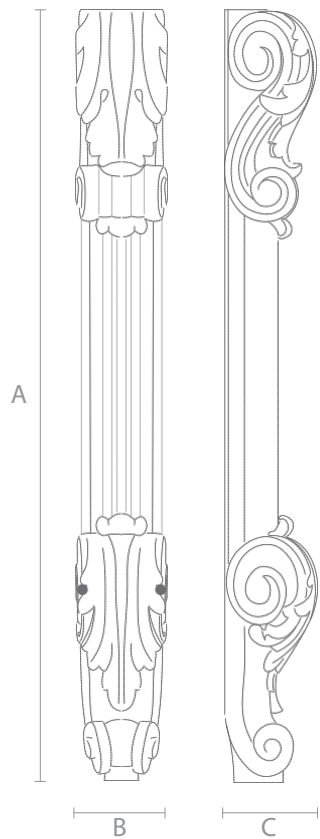

Art. MN-012

Стандартный размер, мм.

A	B	C
760	188	258

Art. MN-019

Стандартный размер, мм.

A	B	C
293	110	100

Art. MN-020

Стандартный размер, мм.

Стандартный размер, мм.

A	B	f
740	80	153

Стандартный размер, мм.

A	B	f
430	60	77

Art. MN-029

Art. MN-028

Стандартный размер, мм.

A	B	f
740	80	153

Стандартный размер, мм.

A	B	f
430	60	77

Декор верхней части с двух сторон

Art. MN-010

Декор верхней части с двух сторон

Art. MN-011

**Стандартный
размер, мм.**

A	e	f				
775	71	112				

**Стандартный
размер, мм.**

A	e	f
830	113	111

Art. MN-007

Стандартный
размер, мм.

A	B	C
467	55	55

Art. MN-008

Стандартный
размер, мм.

A	B	C
123	72	64