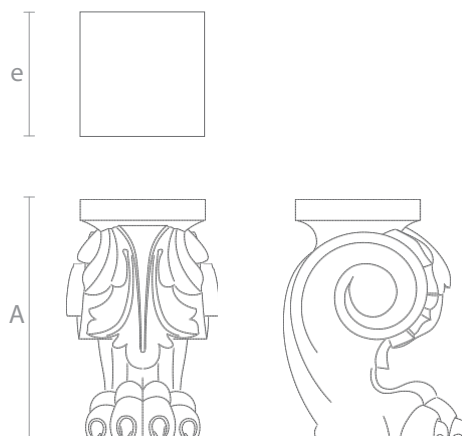

Стандартный размер, мм.

A	B	f
740	80	153

Стандартный размер, мм.

A	B	f
430	60	77

Art. MN-029

Art. MN-028

Стандартный размер, мм.

A	B	f
740	80	153

Стандартный размер, мм.

A	B	f
430	60	77

Декор верхней части с двух сторон

Art. MN-010

Декор верхней части с двух сторон

Art. MN-011

**Стандартный
размер, мм.**

A	e	f				
775	71	112				

**Стандартный
размер, мм.**

A	e	f
830	113	111

Art. MN-007

Стандартный
размер, мм.

A	B	C
467	55	55

Art. MN-008

Стандартный
размер, мм.

A	B	C
123	72	64

Art. MN-018

Стандартный размер, мм.

A	B	C	d	e
160	117	88	87	50

Art. MN-006

Стандартный размер, мм.

A	e
160	84

Art. MN-001

Стандартный размер, мм.