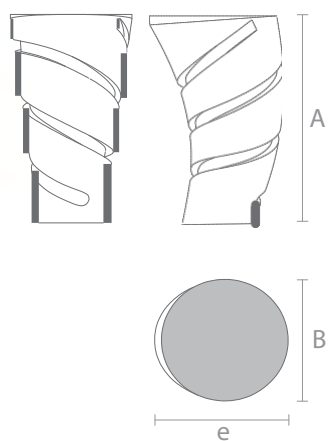

Декор верхней части с двух сторон

Art. MN-013

Стандартный размер, мм.

A	B	f
310	50	70

Производится комплектом по 4 шт.

Art. MN-023

Стандартный размер, мм.

A	B	d
45	80	58

Art. MN-064

Стандартный размер, мм.

A	B	d
380	69	50

Art. MN-049

Стандартный размер, мм.

A	B
120	84

Art. MN-067

Стандартный размер, мм.

A	B	f
435	65	62

Art. MN-054

Стандартный размер, мм.

A	d	e
97	122	74

Art. MN-059

Стандартный размер, мм.

A	B	e
120	72	70

Art. MN-060

Стандартный размер, мм.

A	B	e
132	77	80

Art. MN-051

Стандартный размер, мм.

A	d	e
92	129	85

Art. MN-050

Стандартный размер, мм.

A	B	e
120	69	71