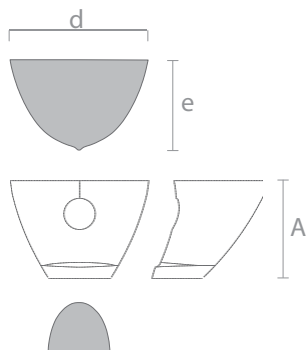

Декор верхней части с двух сторон

Art. MN-013

Стандартный размер, мм.

A	B	f
310	50	70

Производится комплектом по 4 шт.

Art. MN-023

Стандартный размер, мм.

A	B	d
45	80	58

Art. MN-064

Стандартный размер, мм.

A	B	d
380	69	50

Art. MN-049

Стандартный размер, мм.

A	B
120	84

Art. MN-067

Стандартный размер, мм.

A	B	f
435	65	62

Art. MN-054

Стандартный размер, мм.

A	d	e
97	122	74

Art. MN-059

Стандартный размер, мм.

A	B	e
120	72	70

Art. MN-060

Стандартный размер, мм.

A	B	e
132	77	80

Art. MN-051

Стандартный размер, мм.

A	d	e
92	129	85

Art. MN-050

Стандартный размер, мм.

A	B	e
120	69	71