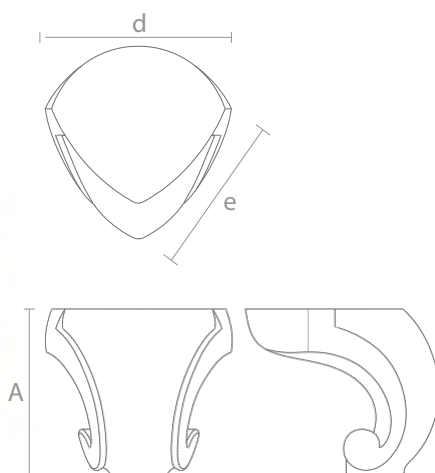

Стандартный размер, мм.

A	B	f
430	60	77

Декор верхней части с двух сторон

Art. MN-010

Декор верхней части с двух сторон

Art. MN-011

**Стандартный
размер, мм.**

A	e	f				
775	71	112				

A	B	d
98	78	50

Art. MN-043

Стандартный размер, мм.

A	B	d
120	92	88

Art. MN-003

Стандартный размер, мм.

A	d	e
100	70	53

Art. MN-015

Стандартный размер, мм.

A	B	e
150	100	71

Art. MN-014

Стандартный размер, мм.

A	e	f
165	71	89

Art. MN-042

Стандартный размер, мм.

A	B	C	d	e
120	95	105	59	70

Art. MN-017

Стандартный размер, мм.

A	d	e
165	160	123

Art. MN-022

Стандартный размер, мм.

A	d	e
120	126	114

Art. MN-005

Стандартный размер, мм.						
152	68	38				