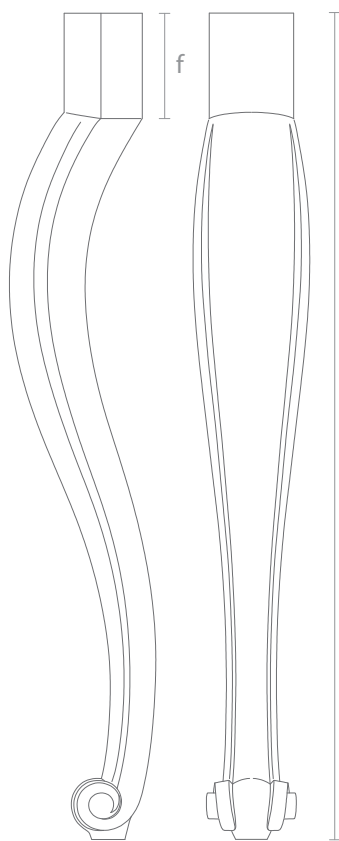

Art. MN-035

Стандартный размер, мм.

A	e	f
740	70	84

Art. MN-034

Стандартный размер, мм.

A	e	f
430	70	87

Art. MN-045

Стандартный размер, мм.

A	e	f
740	32	93

Art. MN-046

Стандартный размер, мм.

A	e	f
430	32	93

Art. MN-040

Стандартный размер, мм.

A	e	f
740	64	100

Art. MN-039

Стандартный размер, мм.

A	e	f
430	57	92

Art. MN-038

Стандартный размер, мм.

A	e	f
740	53	95

Art. MN-021

Стандартный размер, мм.

A	e	f
360	38	67

Стандартный размер, мм.

A	B	f
430	60	77

Декор верхней части с двух сторон

Art. MN-010

Декор верхней части с двух сторон

Art. MN-011

**Стандартный
размер, мм.**

A	e	f				
775	71	112				