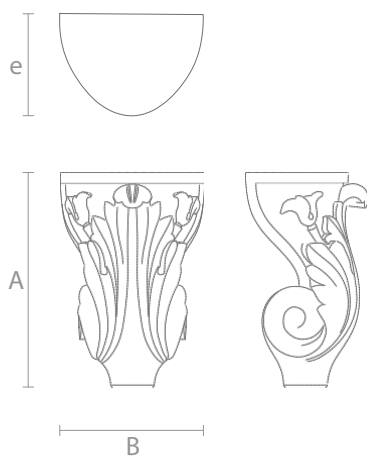

Стандартный размер, мм.

A	B	f
430	60	77

Декор верхней части с двух сторон

Art. MN-010

Декор верхней части с двух сторон

Art. MN-011

**Стандартный
размер, мм.**

A	e	f				
775	71	112				

Art. MN-018

Стандартный размер, мм.

A	B	C	d	e
160	117	88	87	50

Art. MN-006

Стандартный размер, мм.

A	e
160	84

Art. MN-001

Стандартный размер, мм.

A	B	d
98	78	50

Art. MN-043

Стандартный размер, мм.

A	B	d
120	92	88

Art. MN-003

Стандартный размер, мм.

A	d	e
100	70	53

Art. MN-015

Стандартный размер, мм.

A	B	e
150	100	71

Art. MN-014

Стандартный размер, мм.

A	e	f
165	71	89

Art. MN-042

Стандартный размер, мм.

A	B	C	d	e
120	95	105	59	70