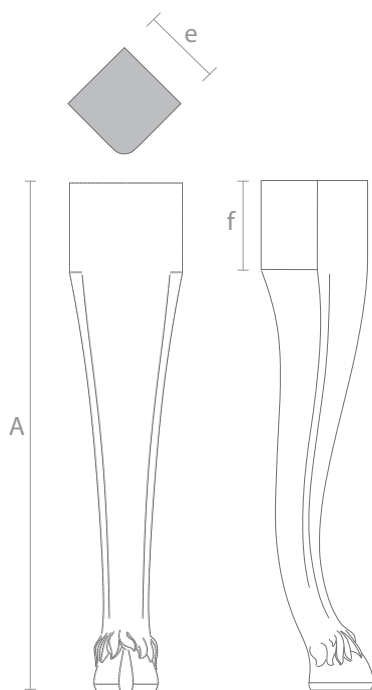

Стандартный размер, мм.