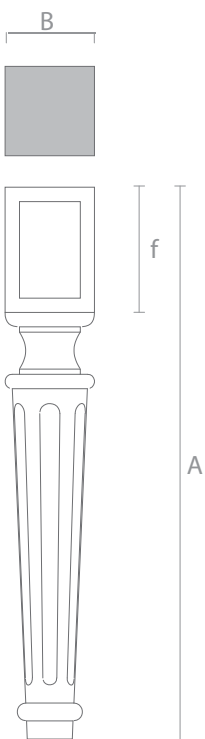

Art. MN-012

Стандартный размер, мм.

A	B	C
760	188	258

Art. MN-019

Стандартный размер, мм.

A	B	C
293	110	100

Art. MN-020

Стандартный размер, мм.

Стандартный размер, мм.

A	B	f
740	80	153

Стандартный размер, мм.

A	B	f
430	60	77

Art. MN-029

Art. MN-028

Стандартный размер, мм.

A	B	f
740	80	153

A	B	d
200	81	40

Art. MN-016

Стандартный размер, мм.

A	B	f
365	65	70

Производится комплектом по 4 шт.

Art. MN-024

Стандартный размер, мм.

A	B	d
80	85	53

Декор верхней части с двух сторон

Art. MN-013

Стандартный размер, мм.

A	B	f
310	50	70

Производится комплектом по 4 шт.

Art. MN-023

Стандартный размер, мм.

A	B	d
45	80	58