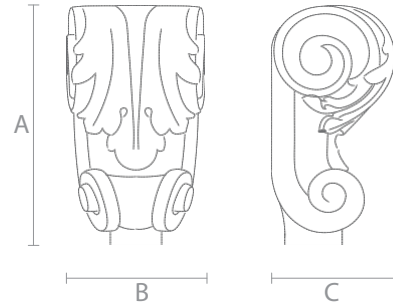

Стандартный размер, мм.

A	B	f
740	80	153

Стандартный размер, мм.

A	B	f
430	60	77

Art. MN-029

Art. MN-028

Стандартный размер, мм.

A	B	f
740	80	153

Стандартный размер, мм.

A	B	f
430	60	77

Декор верхней части с двух сторон

Art. MN-010

Декор верхней части с двух сторон

Art. MN-011

**Стандартный
размер, мм.**

A	e	f				
775	71	112				

**Стандартный
размер, мм.**

A	e	f
830	113	111

Art. MN-007

Стандартный
размер, мм.

A	B	C
467	55	55

Art. MN-008

Стандартный
размер, мм.

A	B	C
123	72	64

Art. MN-018

Стандартный размер, мм.

A	B	C	d	e
160	117	88	87	50

Art. MN-006

Стандартный размер, мм.

A	e
160	84

Art. MN-001

Стандартный размер, мм.