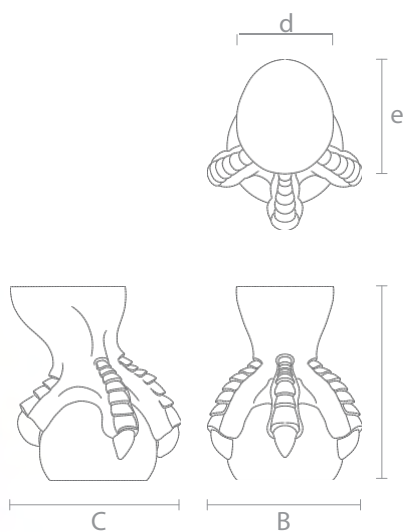

Стандартный размер, мм.

A	B	f
430	60	77

Декор верхней части с двух сторон

Art. MN-010

Декор верхней части с двух сторон

Art. MN-011

**Стандартный
размер, мм.**

A	e	f				
775	71	112				

A	B	d
98	78	50

Art. MN-043

Стандартный размер, мм.

A	B	d
120	92	88

Art. MN-003

Стандартный размер, мм.

A	d	e
100	70	53

Art. MN-015

Стандартный размер, мм.

A	B	e
150	100	71

Art. MN-014

Стандартный размер, мм.

A	e	f
165	71	89

Art. MN-042

Стандартный размер, мм.

A	B	C	d	e
120	95	105	59	70

Art. MN-017

Стандартный размер, мм.

A	d	e
165	160	123

Art. MN-022

Стандартный размер, мм.

A	d	e
120	126	114

Art. MN-005

Стандартный размер, мм.						
152	68	38				