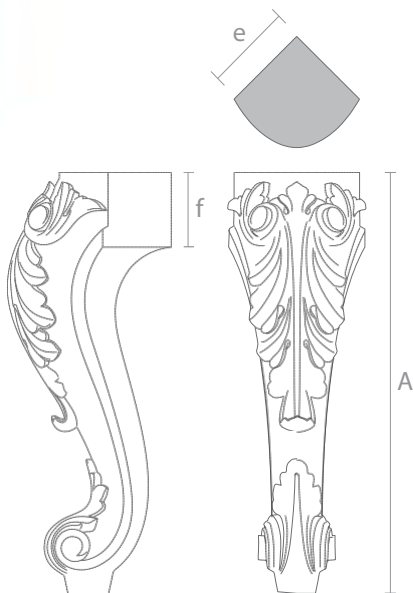

Декор верхней части с двух сторон

Art. MN-013

Стандартный размер, мм.

A	B	f
310	50	70

Производится комплектом по 4 шт.

Art. MN-023

Стандартный размер, мм.

A	B	d
45	80	58

Стандартный размер, мм.

A	B	e
96	84	79

Art. MN-052

Стандартный размер, мм.

A	B	e
137	108	77

Art. MN-057

Стандартный размер, мм.

A	B	e
125	85	60

Art. MN-047

Стандартный размер, мм.

A	d	e
80	78	70

Art. MN-048

Стандартный размер, мм.

A	B	e
125	85	61

Art. MN-069

Стандартный размер, мм.

A	e	f
430	90	76

Art. MN-058

Стандартный размер, мм.

A	B	e
90	108	60

Art. MN-063

Стандартный размер, мм.

A	e	f
430	81	47

Art. MN-062