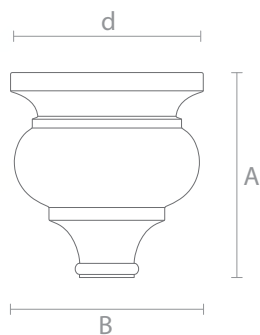

A	B	d
200	81	40

Art. MN-016

Стандартный размер, мм.

A	B	f
365	65	70

Производится комплектом по 4 шт.

Art. MN-024

Стандартный размер, мм.

A	B	d
80	85	53

Декор верхней части с двух сторон

Art. MN-013

Стандартный размер, мм.

A	B	f
310	50	70

Производится комплектом по 4 шт.

Art. MN-023

Стандартный размер, мм.

A	B	d
45	80	58

Производится комплектом по 4 шт.

Art. MN-026

Стандартный размер, мм.

A	B	d
113	105	103

Производится комплектом по 4 шт.

Art. MN-025

Стандартный размер, мм.

A	B	d
85	90	63

Art. MN-064

Стандартный размер, мм.

A	B	d
380	69	50

Art. MN-049

Стандартный размер, мм.

A	B
120	84

Art. MN-067

Стандартный размер, мм.