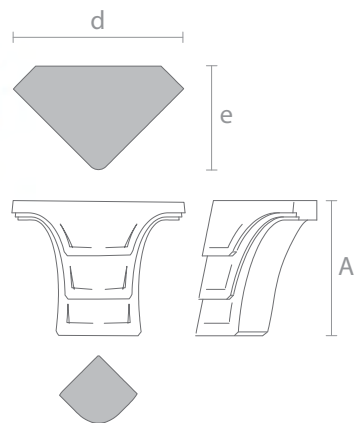

Декор верхней части с двух сторон

Art. MN-013

Стандартный размер, мм.

A	B	f
310	50	70

Производится комплектом по 4 шт.

Art. MN-023

Стандартный размер, мм.

A	B	d
45	80	58

Производится комплектом по 4 шт.

Art. MN-026

Стандартный размер, мм.

A	B	d
113	105	103

Производится комплектом по 4 шт.

Art. MN-025

Стандартный размер, мм.

A	B	d
85	90	63

Art. MN-064

Стандартный размер, мм.

A	B	d
380	69	50

Art. MN-049

Стандартный размер, мм.

A	B
120	84

Art. MN-067

Стандартный размер, мм.

A	B	f
435	65	62

Art. MN-054

Стандартный размер, мм.

A	d	e
97	122	74

Art. MN-059

Стандартный размер, мм.

A	B	e
120	72	70

Art. MN-060