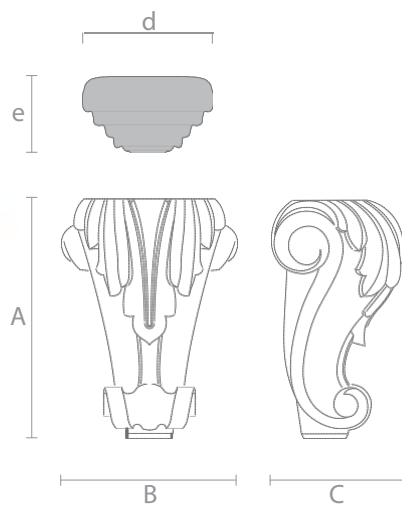

Стандартный размер, мм.

A	B	f
740	80	153

Стандартный размер, мм.

A	B	f
430	60	77

Art. MN-029

Art. MN-028

Стандартный размер, мм.

A	B	f
740	80	153

Стандартный размер, мм.

A	B	f
430	60	77

Декор верхней части с двух сторон

Art. MN-010

Декор верхней части с двух сторон

Art. MN-011

**Стандартный
размер, мм.**

A	e	f				
775	71	112				

**Стандартный
размер, мм.**

A	e	f
830	113	111

Art. MN-007

Стандартный
размер, мм.

A	B	C
467	55	55

Art. MN-008

Стандартный
размер, мм.

A	B	C
123	72	64

Art. MN-018

Стандартный размер, мм.

A	B	C	d	e
160	117	88	87	50

Art. MN-006

Стандартный размер, мм.

A	e
160	84

Art. MN-001

Стандартный размер, мм.