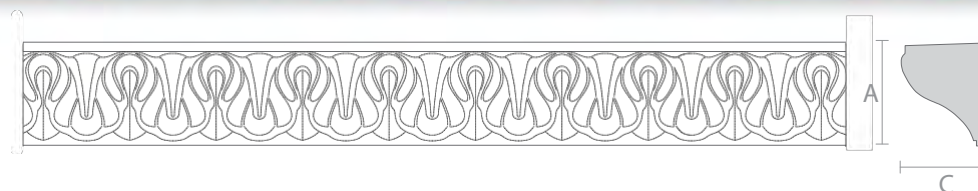

Мы производим как прямолинейный, так и криволинейный погонаж.  
 Максимальная длина – 3000 мм.  
 А также Вы можете заказать погонаж с VIP-углами.

Стандартный размер, мм.	
A	C
20	8
30	11
40	15
50	19
60	21
70	25
80	29
100	35
150	54

Art. K-001

Стандартный размер, мм.

A	C
60	12
110	22

Art. K-012

Стандартный размер, мм.

A	C
14	7
22	14
30	19

Art. K-004

Art. K-030

Стандартный размер, мм.	
A	C
50	25

Art. K-009

Стандартный размер, мм.	
A	C
74	12

Art. K-018

Стандартный размер, мм.	
A	C
58	55

Art. K-005

Стандартный размер, мм.	
A	C
46	19
80	33

Art. K-010