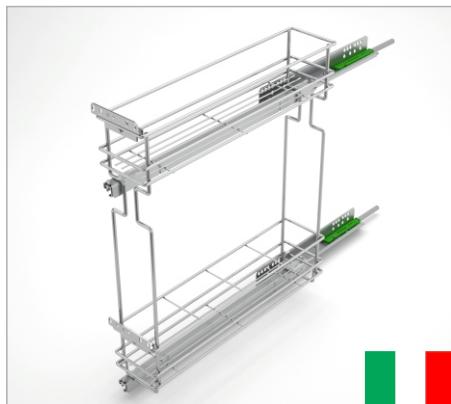

РЕВОЛЮЦИОННАЯ ★ КЦИЯ

ПО ПРОСЬБАМ ТРУДЯЩИХСЯ К 7 НОЯБРЯ
ТОЛЬКО С 8 ПО 18 НОЯБРЯ

Карго частичного выдвижения с доводчиком 85%
на направляющих Excel (тандем)
с системой плавного закрывания Slowmotion

Код	Описание	Ед.изм.	Цена	Акция
55x3630015*00	Карго 150 мм, хром	к-т	€ 38.0	€ 25.9
55x3630020*00	Карго 200 мм, хром	к-т	€ 45.0	€ 29.9

* L - левостороннее крепление | R - правостороннее крепление

Карго полного выдвижения с доводчиком
на направляющих TEN
с системой плавного закрывания Slowmotion

Код	Описание	Ед.изм.	Цена	Акция
55x2630030T0000	Карго 300 мм, хром	к-т	€ 75.0	€ 51.9

на рисунке представлена левая версия

Выдвижной уголок DUETTO
с доводчиком

Код	Описание	Ед.изм.	Цена	Акция
550C3ST845*00	Выдвижной уголок, хром, 900	к-т	€ 249.0	€ 189.9

* L - левостороннее крепление | R - правостороннее крепление