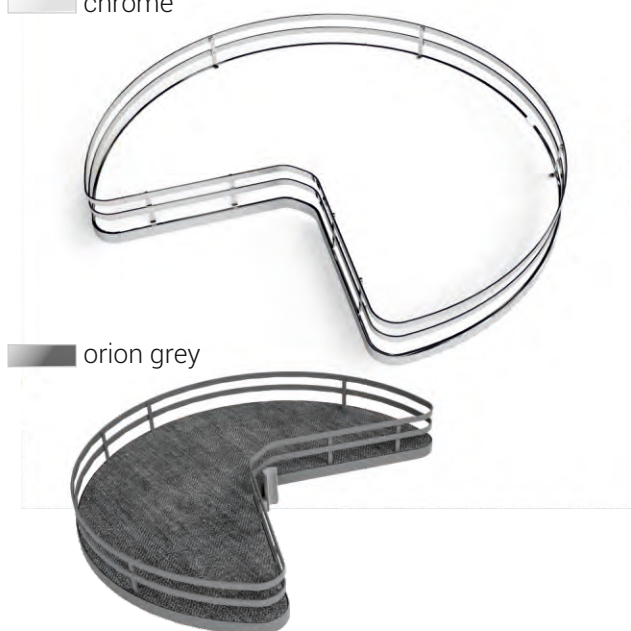

art 363 + 90°

КАТЕГОРИЯ: УГЛОВЫЕ ШКАФЫ

Карусель с фиксированной полкой, 1 полка с деревянным дном для углового шкафа 900x900мм (90°)

Infinity plus

chrome

orion grey