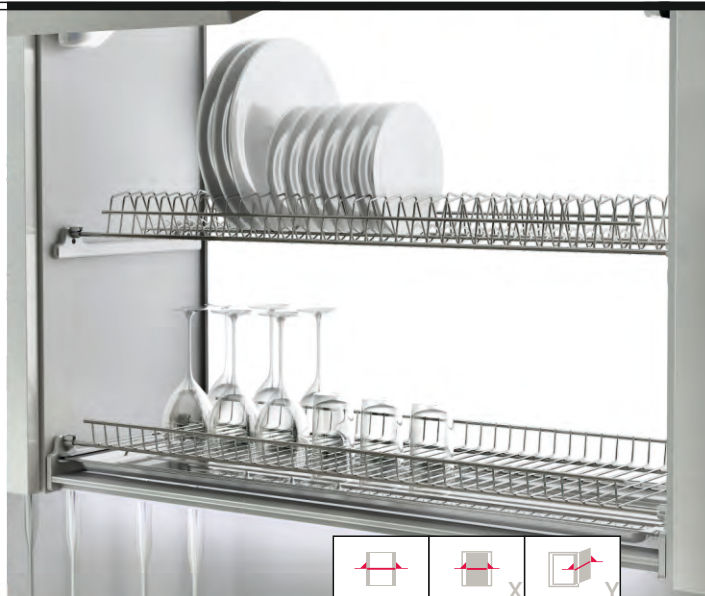

450	414	224	€ 41
600	564	224	€ 42
800	764	224	€ 51
900	864	224	€ 57

Пластиковый держатель с пазом для поддона.

art 122a

КАТЕГОРИЯ: НАВЕСНЫЕ ШКАФЫ

Комплект для сушки посуды одноуровневый, нержавейка AISI 201

Goccia a goccia

Решетка для тарелок/стаканов из нержавеющей стали 204 Cu