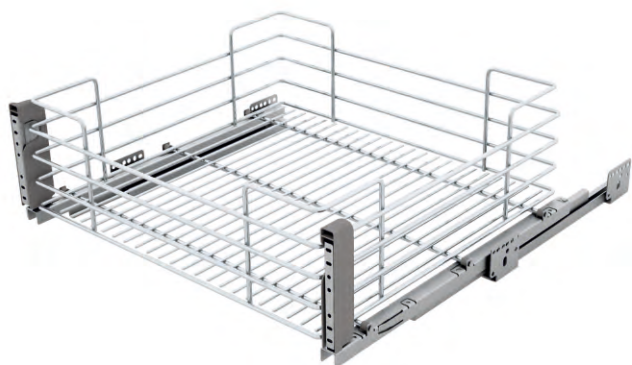

Green line

art 119g

КАТЕГОРИЯ: ВЫСОКИЕ ШКАФЫ

Корзина-ящик с направляющими полного выдвижения и плавным закрытием с доводчиком

X	Y	Z	
450	410-418	450	180
		500	
500	460-468	450	180
		500	
600	560-568	450	180
		500	
900	860-868	450	180
		500	

€ 77.5
€ 79.7
€ 81.8
€ 89.6

art 116g

КАТЕГОРИЯ: НИЖНИЕ ШКАФЫ

Корзина-ящик с направляющими полного выдвижения и плавным закрытием с доводчиком

	X	Y	Z	
450	410-418	500	180 200	€ 91.8
500	460-468	500	180 200	€ 93.9
600	560-568	500	180 200	€ 97.8
900	860-868	500	180 200	€ 106.2