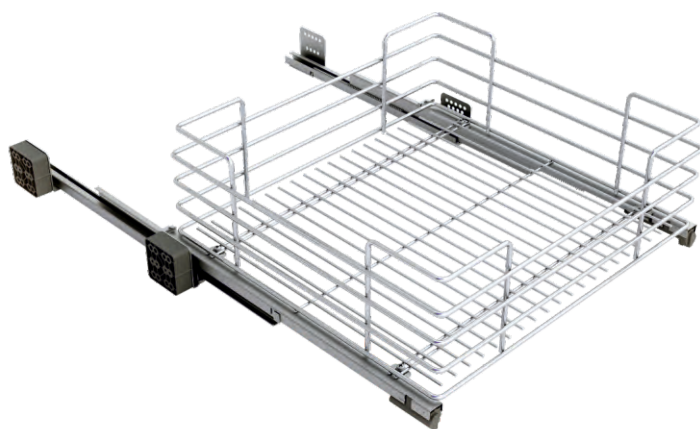

X	Y	Z	
450	410-418	450	180
		500	
500	460-468	450	180
		500	
600	560-568	450	180
		500	
900	860-868	450	180
		500	

€ 77.5
€ 79.7
€ 81.8
€ 89.6