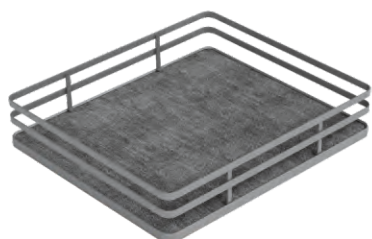

art 251

КАТЕГОРИЯ: ВЫСОКИЕ ШКАФЫ

Корзина с сетчатым дном для выдвижной колонны art 255

	X	Y	Z		
	300	230	440	120	€ 19.8
	400	330	440	120	€ 21.6
	450	380	440	120	€ 23.2
	600	530	440	120	€ 25.8

Infinity plus

art 253+

КАТЕГОРИЯ: ВЕРХНИЕ ШКАФЫ

Корзина с дном из МДФ для выдвижной колонны арт. 255.

chrome

orion grey

	X	Y	Z		
	300	230	440	120	€ 42.9
	400	330	440	120	€ 44.6
	450	380	440	120	€ 48.7
	600	530	440	120	€ 52.8