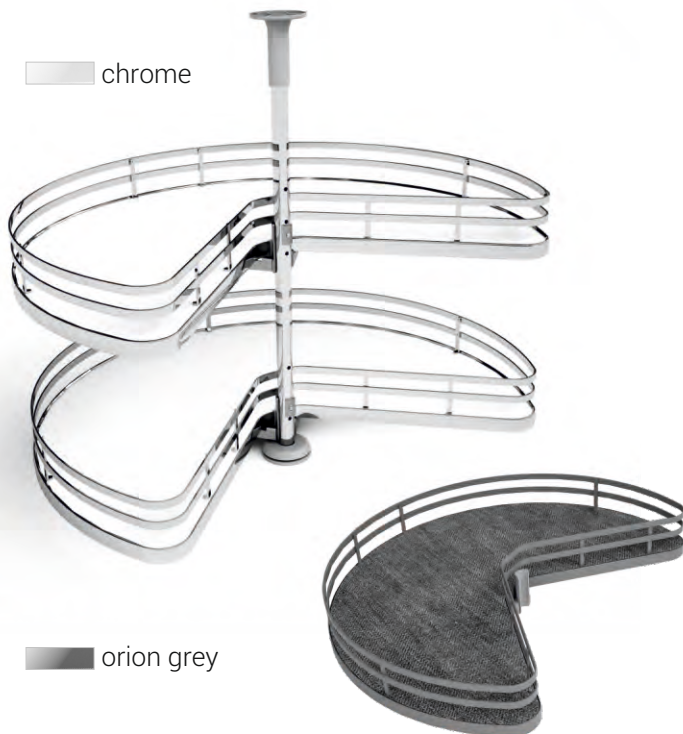

X	Y	Z
900	810 1010	500
1200	1110 1310	500

€ 312.5
€ 387.8

На рисунке представлена левая версия

art 361+

КАТЕГОРИЯ: УГЛОВЫЕ ШКАФЫ

Поворотная система с 2 корзинами, дно из МДФ, для угловой нижней базы 900 x 900 мм (90°).

Infinity plus

chrome

orion grey

900 x 900	810	685-730	€ 278.7

art 363 + 90°

КАТЕГОРИЯ: УГЛОВЫЕ ШКАФЫ

Карусель с фиксированной полкой, 1 полка с деревянным дном для углового шкафа 900x900мм (90°)

Infinity plus