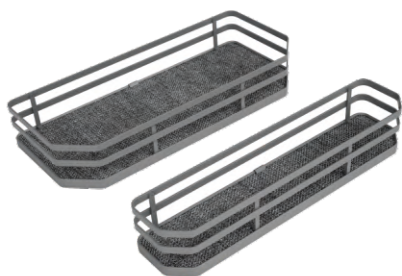

Infinity plus

art 230a+

КАТЕГОРИЯ: ВЫСОКИЕ ШКАФЫ

Выдвижная колонна (универсальная) с доводчиком на 12 корзин с дном из МДФ

chrome

orion grey

X	Y	Z	
450	410	470	1800
450	410	470	1800
600	560	470	1800
600	560	470	1800

В каталоге приведены розничные цены. Для производителей мебели и оптовых покупателей предусмотрены скидки.