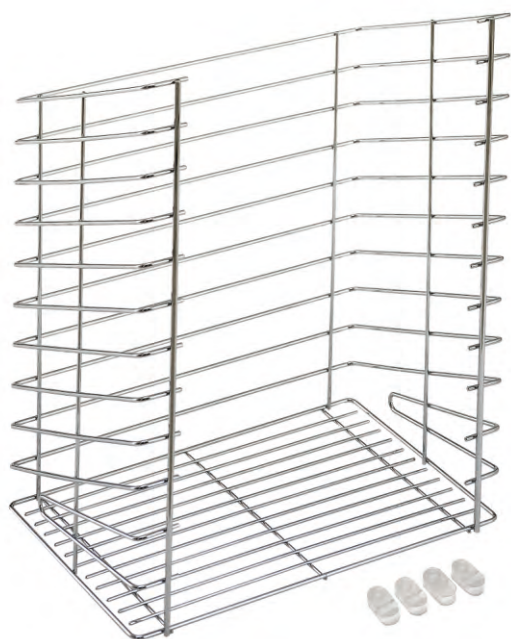

art 010a

КАТЕГОРИЯ: НАПОЛНЕНИЕ ДЛЯ ВАННЫХ КОМНАТ

Корзина для белья для откидной дверцы.

Essential line

300	250	270	400/500	€ 38.6	€ 23.8
350	300	270	400/500	€ 39.4	€ 24.1
400	350	270	400/500	€ 40.2	€ 24.3
450	400	270	400/500	€ 41.6	€ 25.2
500	450	270	400/500	€ 42.8	€ 25.8

хром   серая