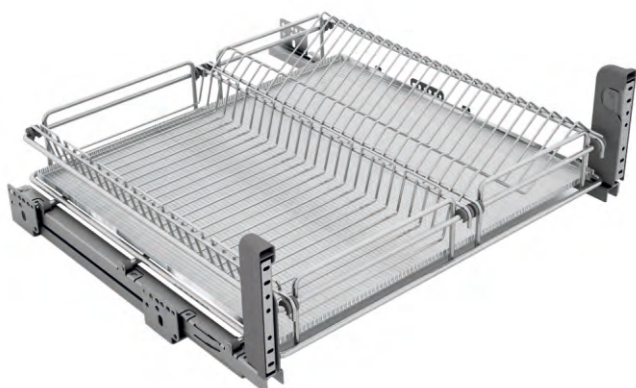

450	414	450	110	€ 116
		500		
500	464	450	110	€ 123
		500		
600	564	450	110	€ 125
		500		
900	864	450	110	€ 172
		500		

В каталоге приведены розничные цены.
Для производителей мебели и оптовых покупателей предусмотрены скидки.