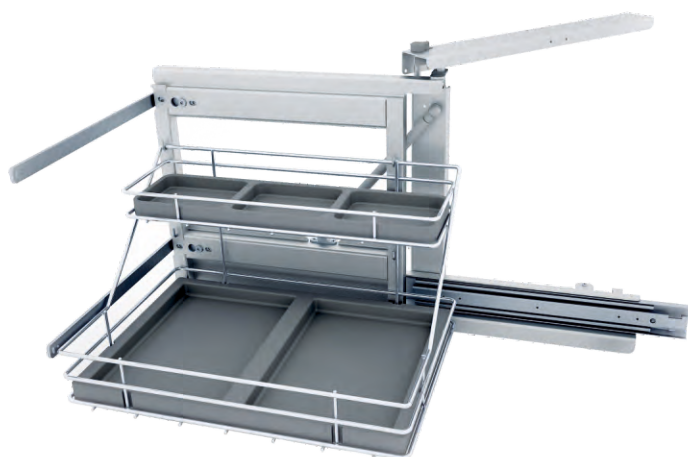

Емкость 34 литра

art 704

КАТЕГОРИЯ: МУСОРНЫЕ ВЕДРА

Поворотный механизм под раковину с приспособлением для хранения моющих средств из пластика, направляющие полного выдвижения с доводчиком. Левая или правая версия.

Quadrifoglio

				€ 362
450	414	490	460	

Quadrifoglio

art 706

КАТЕГОРИЯ: МУСОРНЫЕ ВЕДРА

Поворотный механизм, с мусорными ведрами из пластика, направляющие полного выдвижения с доводчиком. Левая или правая версия