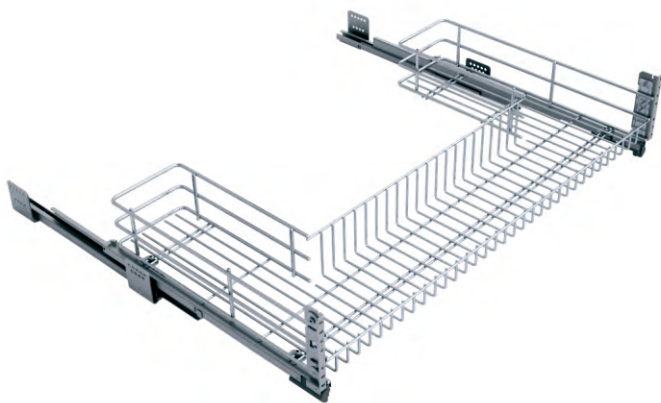

X	Y	Z	
900	860-868	500	180	€ 115.7
1200	1160-1168	500	180	€ 124.8