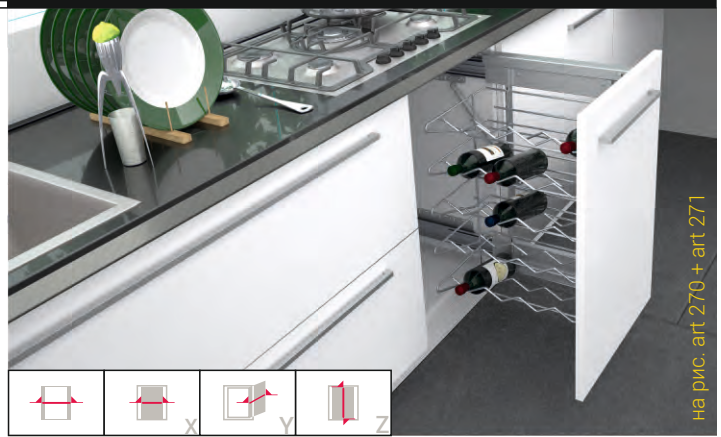

Essential line

400	355	425	660
450	405	425	660

€ 147.8

art 271

КАТЕГОРИЯ: НИЖНИЕ ШКАФЫ

Навесная корзина для хранения бутылок для выдвижного механизма art 270c

Essential line

400	300	425	100
450	300	425	100