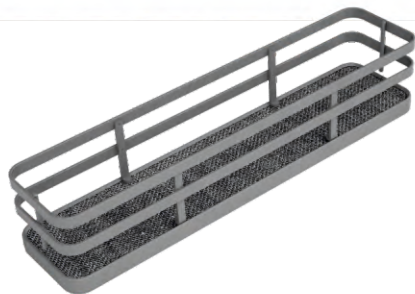

Infinity plus

art 258+

КАТЕГОРИЯ: ВЫСОКИЕ ШКАФЫ

Выдвижная колонна с направляющими полного выдвижения с доводчиком, нагрузка 80 кг. 5 корзин, дно из МДФ

chrome

orion grey

	X	Y	Z	
150	100	450	1880/2180	€ 476,3
		500		
200	150	450	1880/2180	€ 489,2
		500