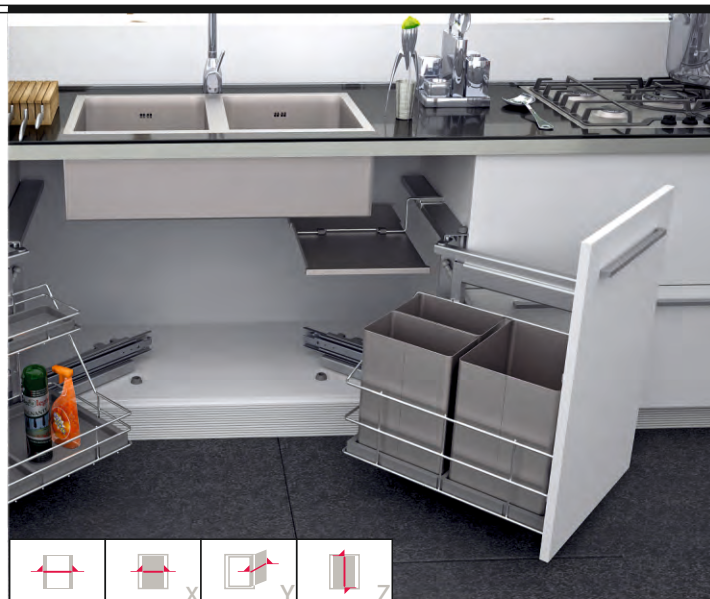

art 703

КАТЕГОРИЯ: МУСОРНЫЕ ВЕДРА

Поворотный механизм под раковину, с мусорными ведрами из пластика, направляющие полного выдвижения с доводчиком. Левая или правая версия.

Quadrifoglio

				€ 385
450	414	490	460	

Емкость 34 литра

art 704

КАТЕГОРИЯ: МУСОРНЫЕ ВЕДРА

Поворотный механизм под раковину с приспособлением для хранения моющих средств из пластика, направляющие полного выдвижения с доводчиком. Левая или правая версия.

Quadrifoglio