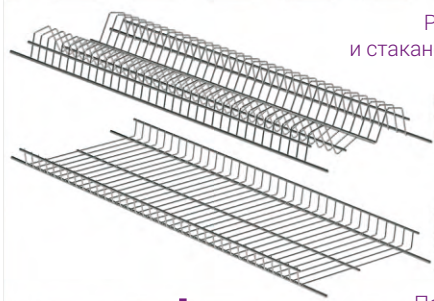

на рис. art 270 + art 273

art 050a

КАТЕГОРИЯ: НАВЕСНЫЕ ШКАФЫ

Комплект для сушки посуды двухуровневый, нержавейка AISI 201

Goccia a goccia

Решетка для тарелок и стаканов из нержавеющей стали 204 Cu

Поддон из усиленного прозрачного пластика для - 2 шт