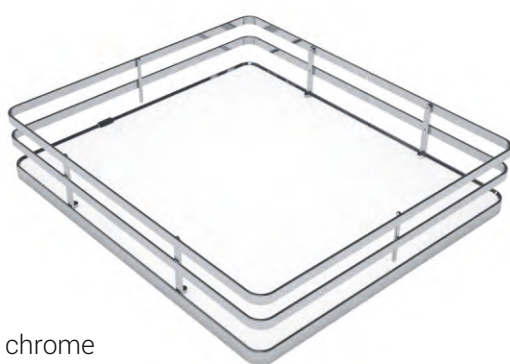

art 253+

КАТЕГОРИЯ: ВЕРХНИЕ ШКАФЫ

Корзина с дном из МДФ для выдвижной колонны арт. 255.

chrome