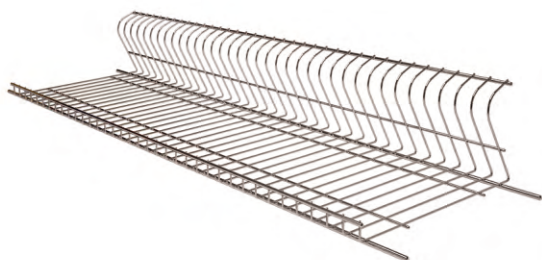

Поддон из прозрачного, усиленного пластика для