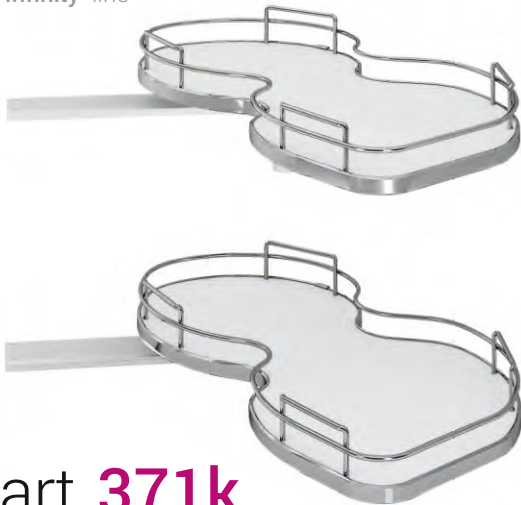

На рисунке представлена правая версия

art 371

КАТЕГОРИЯ: УГЛОВЫЕ ШКАФЫ

Комплект (2шт.) выдвижных полок для угловой нижней базы, дно из МДФ с хромированным поручнем. Правая и левая версии.

Infinity line

art 371k

Кронштейн к art 371, 371+

€ 62

	X2	Y	Z	
800	400	490	150	€ 231.5
900	450	490	150	€ 232.4
	500	490	150	€ 239.7
1000	600	490	150	€ 272.1

На рисунке представлена правая версия

art 270c

КАТЕГОРИЯ: НИЖНИЕ ШКАФЫ

Выдвижной (поворотный) механизм, направляющие полного выдвижения с доводчиком