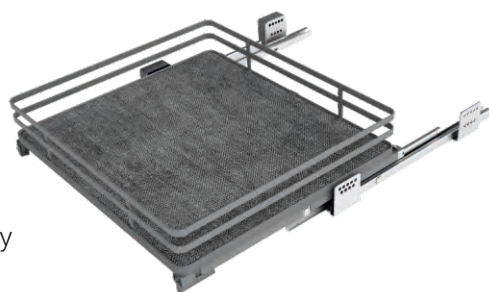

Infinity plus

art 119+

КАТЕГОРИЯ: ВЫСОКИЕ ШКАФЫ

Корзина-ящик с дном из МДФ, с направляющими полного выдвижения с доводчиком.

chrome

orion grey

X	Y	Z	
450	410-418	450	135
		500	
600	560-568	450	135
		500	

€ 94.4
€ 97.2